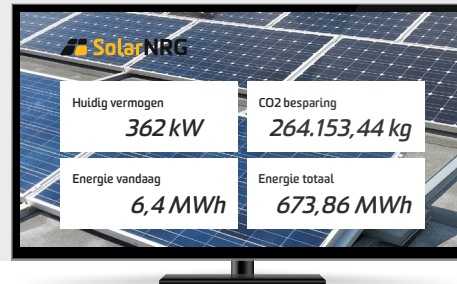

Basis 2500€/stelpost

- ✓ Live monitoring van het zonnestroomsysteem *;
- ✓ Custom monitoring met grote foto's, logo's en eenvoudige dataweergave;
- ✓ TV grootte naar wens [§];
- ✓ Mini computer;
- ✓ Show op locatie met bespreking van specifieke wensen, en installatie plus benodigde kabels.