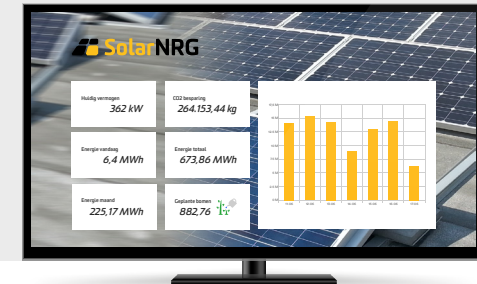

Laat je concurrentie en klanten zien hoe duurzaam jij onderneemt

**Light** 1250€/stelpost

- ✓ Live monitoring van het zonnestroomsysteem \*;
- ✓ Standaard monitoring van de omvormer fabrikant, afhankelijk van de applicatie eventueel met een kleine foto of eigen logo;
- ✓ TV grootte naar wens <sup>§</sup>;
- ✓ Installatie plus benodigde kabels.

- ✓ Live monitoring van het zonnestroomsysteem \*;
- ✓ Custom monitoring met grote foto's, logo's en eenvoudige dataweergave;
- ✓ TV grootte naar wens <sup>§</sup>;
- ✓ Mini computer;
- ✓ Show op locatie met bespreking van specifieke wensen, en installatie plus benodigde kabels.

**Extra** 3000€/stelpost

- ✓ Live monitoring van het zonnestroomsysteem \*;
- ✓ Custom monitoring met grote foto's (eventueel als slideshow), logo's, uitgebreide dataweergave (zoals grafieken) en meerdere pagina's;
- ✓ TV grootte naar wens <sup>§</sup>;
- ✓ Mini computer;
- ✓ Show op locatie met bespreking van specifieke wensen, en installatie plus benodigde kabels.